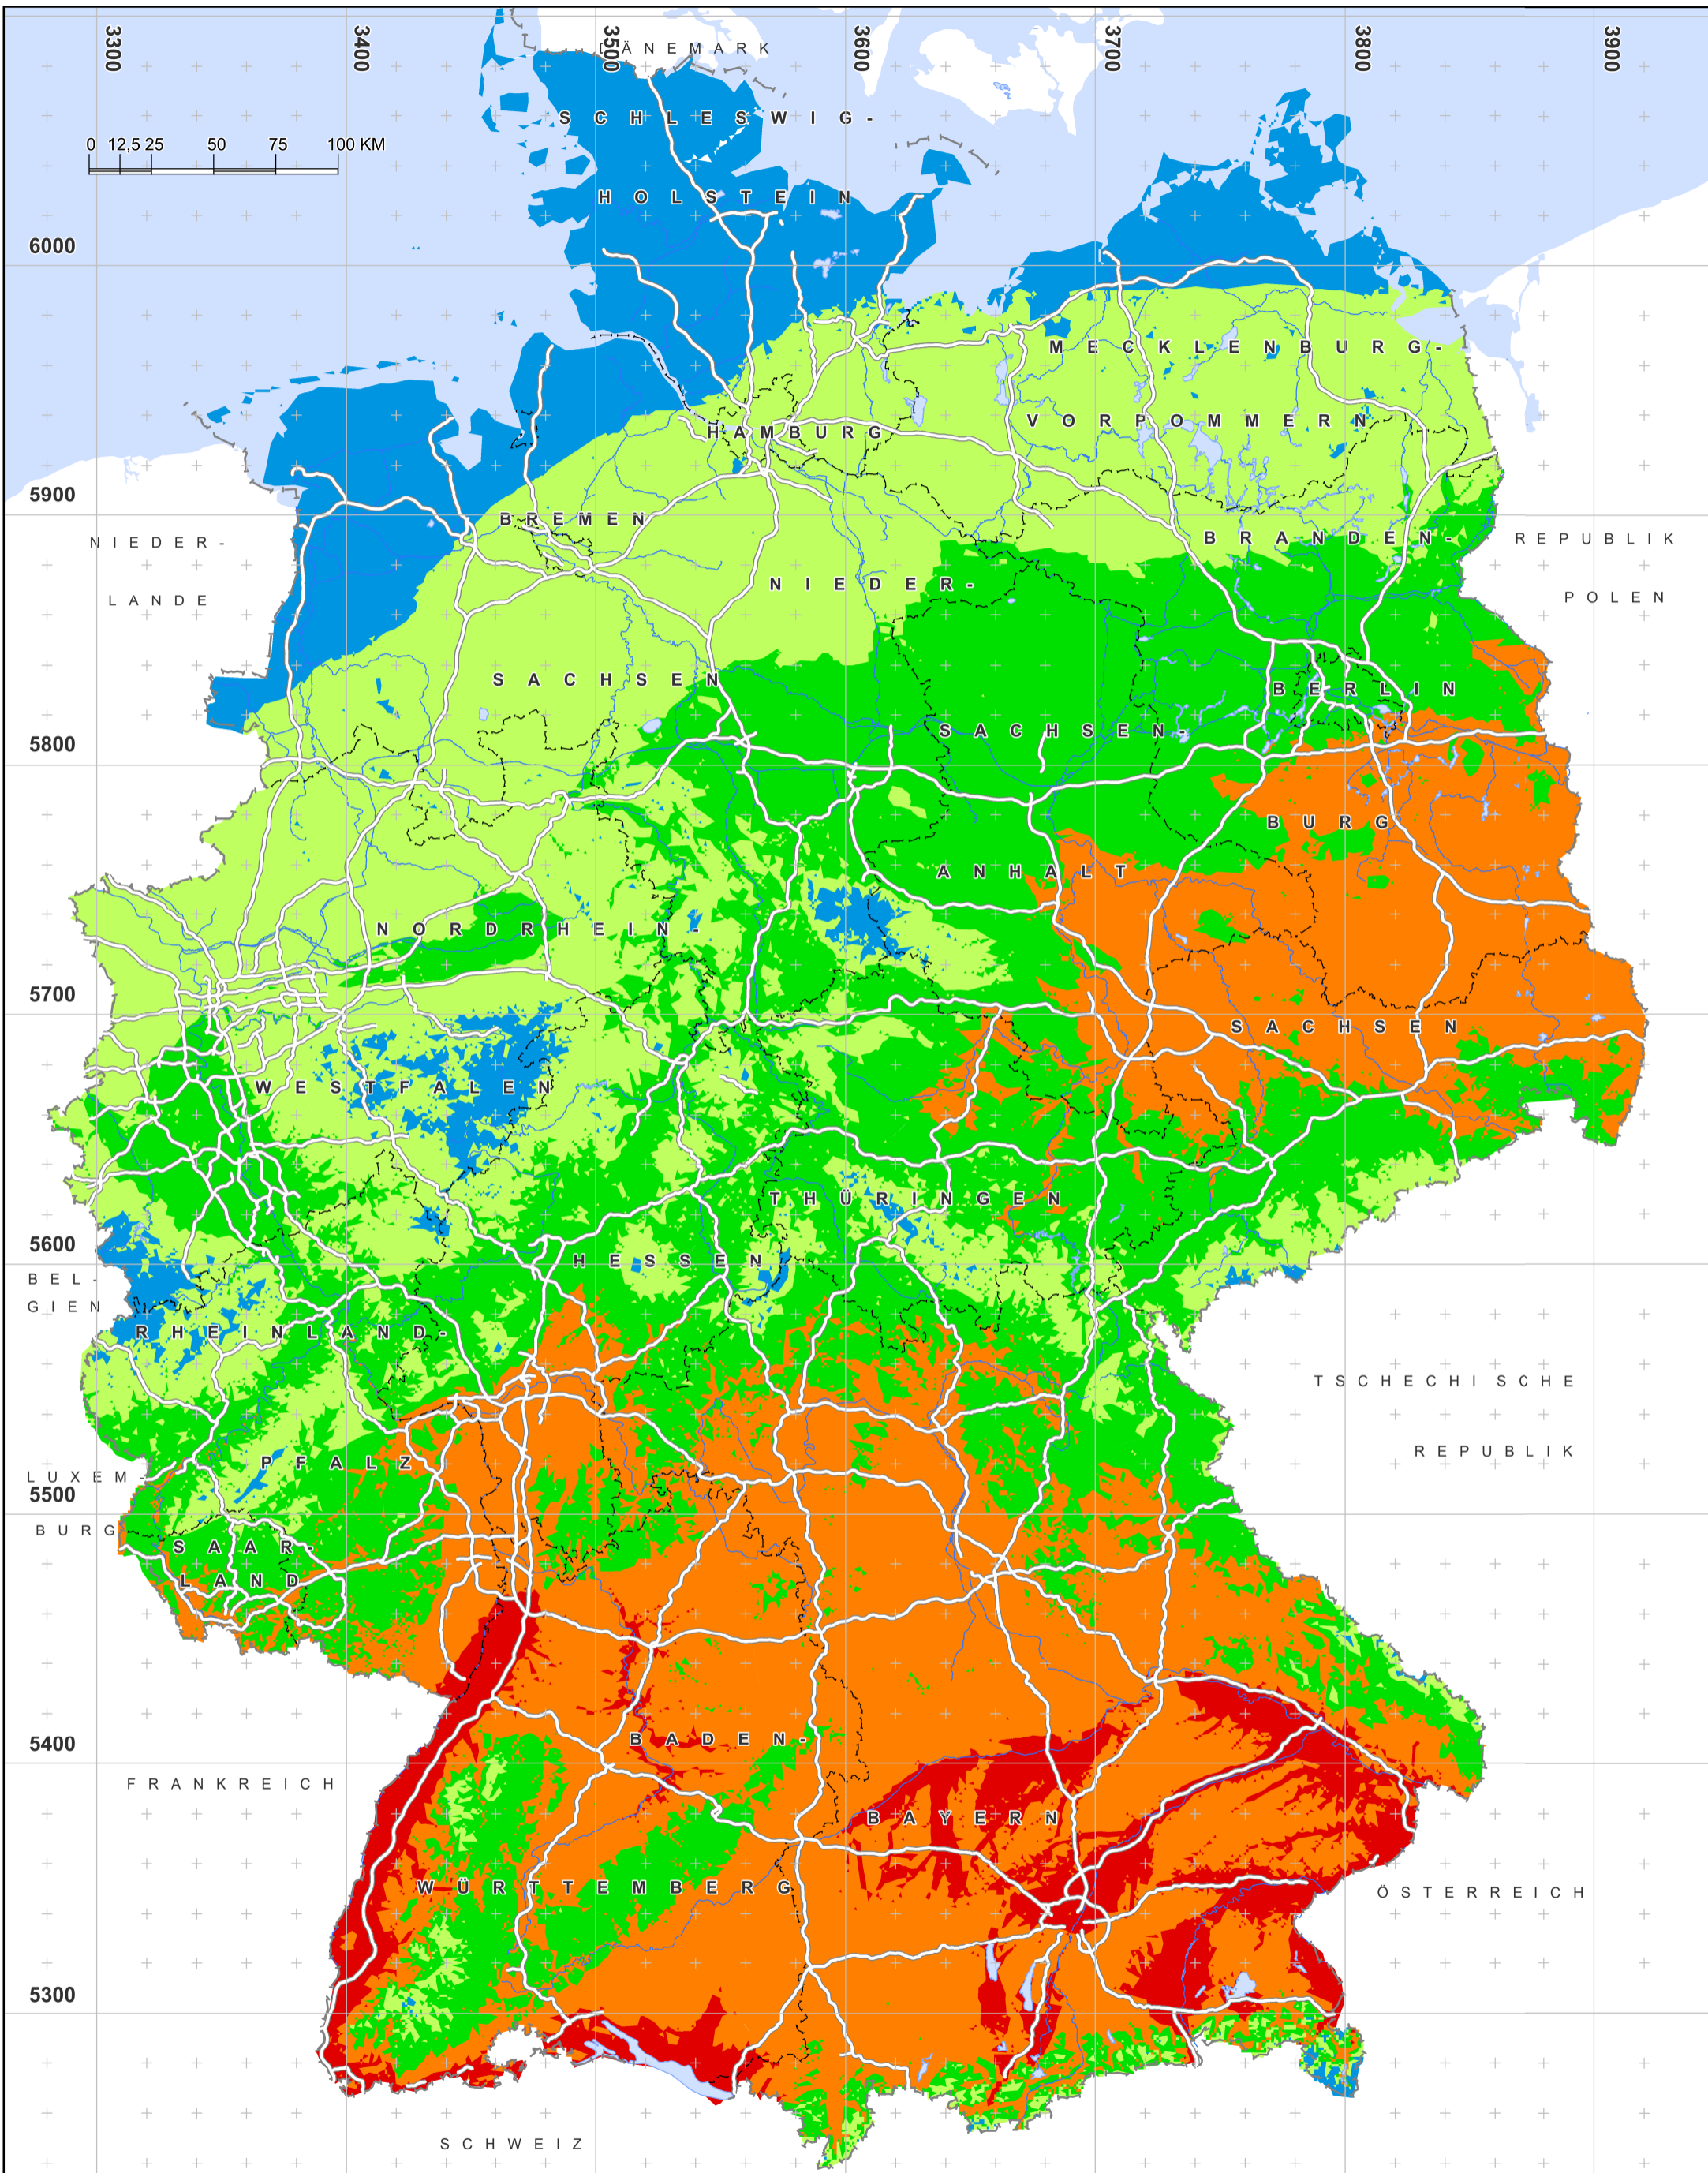

# KiST-Zonen-Karte Beton

Stand: Januar 2021

## KiST-Zonen\*

- Bundesländergrenzen
- Bundesgrenze
- == Autobahn

- 5300 Fließgewässer
- Gauß-Krüger-Koordinaten in km
- Wasserflächen

\*Klimainduzierte Straßentemperaturzonen